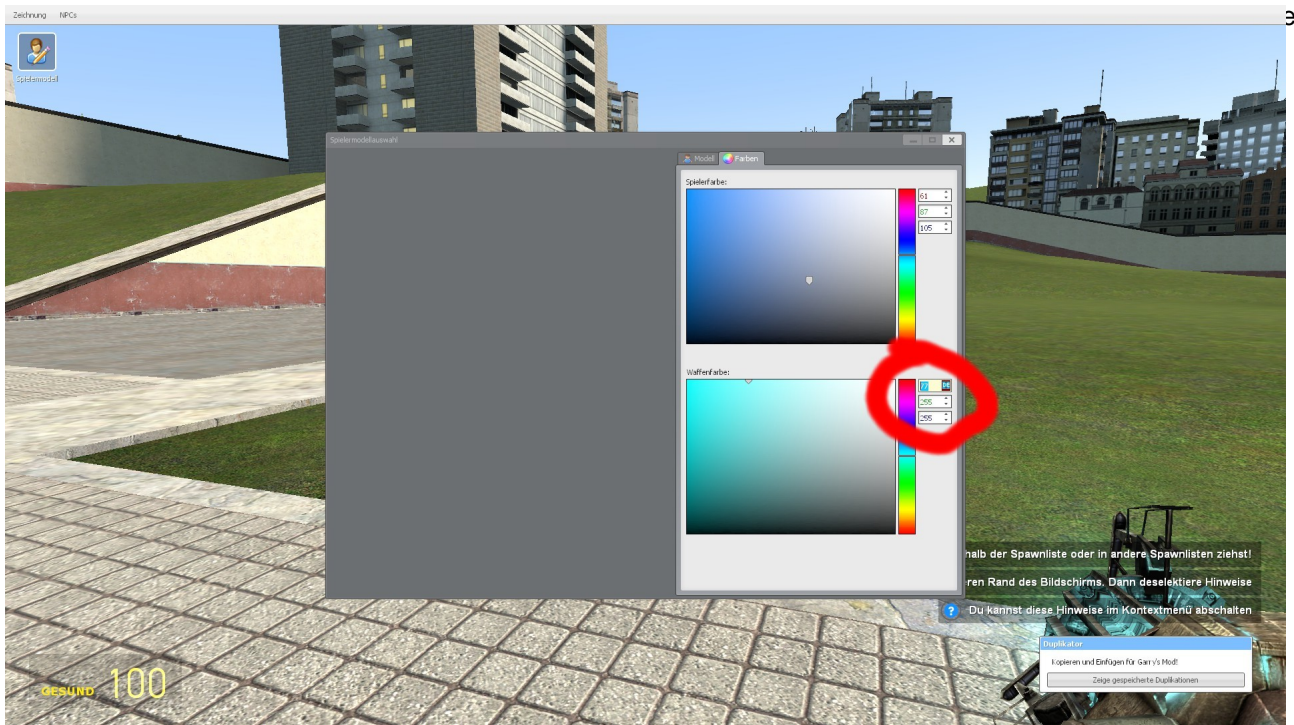

Also fangen wir an

Wie ändert man die Farbe an sich ?

1. Blutige Physgun

R: 0

G: -128000

B: -128000

[29A242A4E9637E38CF7F1FAAC3DAB6AB459DD34D](#)

2. Space Physgun